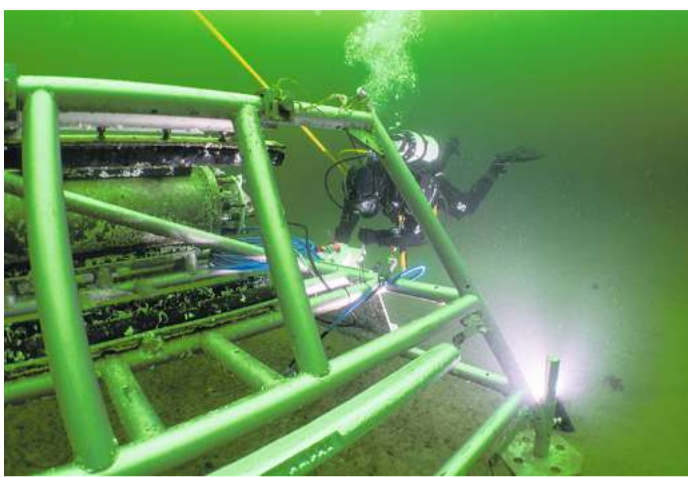

Roy Beusker

„Boknis Eck“ schickt wieder Daten

Lange beschädigtes Unterwasser-Observatorium des Geomar ist wieder komplett

KIEL. Vor mehr als fünf Jahren verschwanden Teile der vom Geomar Helmholtz-Zentrum für Ozeanforschung in der Eckernförder Bucht betriebenen Messstation „Boknis Eck“. Eines der beiden verschwundenen Messgestelle konnte rund ein Jahr später beschädigt wiedergefunden werden, das andere ist bis heute verschwunden. Seit wenigen Tagen ist die Messstation „Boknis Eck“ endlich wieder komplett. Für die Meereswissenschaften hat die „Boknis Eck“ genannte Position in der Ostsee eine große Bedeutung. Denn genau an dieser Stelle nehmen Kieler Meeresforschende seit 1957 regelmäßig vom Schiff aus Wasserproben und untersuchen sie. Damit ist Boknis Eck eine der weltweit am längsten regelmäßig beprobten Meeresstellen. Die dort gewonnenen Datenreihen sind von unschätzbarem Wert für die Forschung

Mithilfe von Forschungstauchern der Christian-Albrechts-Universität zu Kiel wurde das neue Unterwasser-Observatorium auf dem Meeresgrund verankert.

FOTO: JAN DUDA, GEOMAR

untersucht. Die am Meerboden verankerte Station lieferte seit 2016 zusätzlich kontinuierlich Messdaten und machte es so möglich, auch kurzfristige Veränderungen wie zum Beispiel